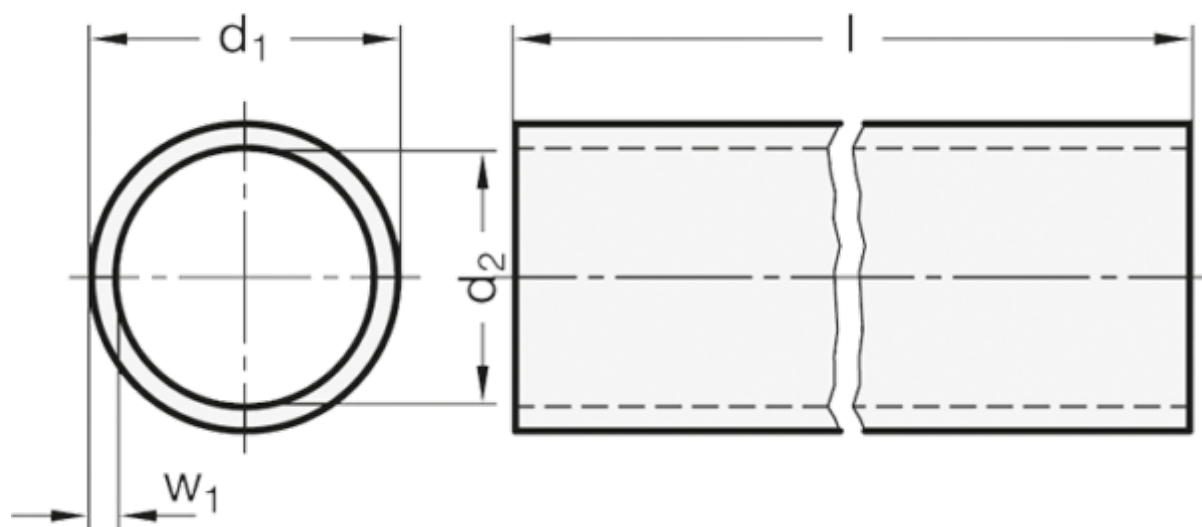

Varenummer: 20990ALD35500EL
Beskrivelse: E+G GN 990 Rundt konstruktionsrør
GN 990-AL-D35-500-EL

Mål

d_1	= D35 \pm 0.15
d_2	= 31
$l \pm 0.5$	= 500
Vægt i (g)	= 281
w_1	= 2